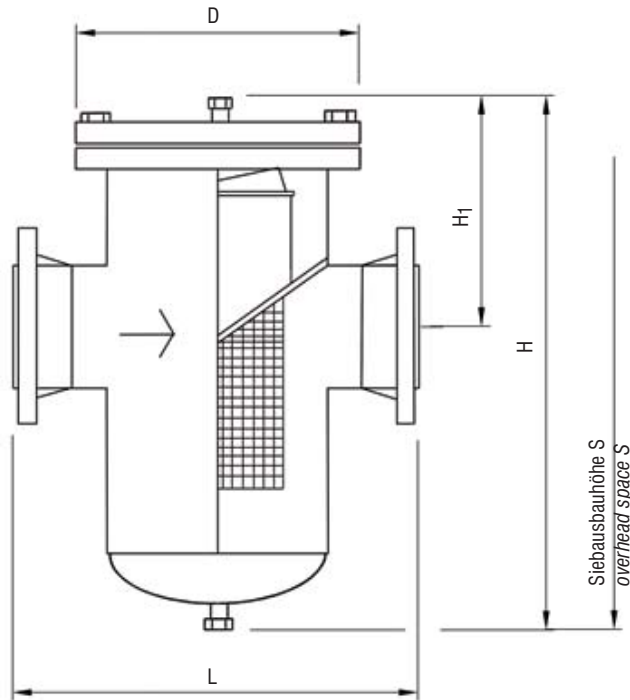

## Einfachfilter

Edelstahl  
 Deckel mit Stiftschrauben und Muttern

## Single Filter

stainless steel  
 cover fixed with stud bolts and nuts

AW-Nr. AW no.	Pos. item	Bezeichnung denomination	Werkstoff material	nach DIN EN acc. to DIN EN	Werkstoff-Nr. material no.
<b>613-VA</b>	1	Gehäuse / body	Edelstahl / stainless steel	X6CrNiMoTi17-12-2	1.4571
	2	Deckel / cover	Edelstahl / stainless steel	X6CrNiMoTi17-12-2	1.4571
	3	Sieb / screen	Edelstahl / stainless steel	X6CrNiMoTi17-12-2	1.4571
	4	Dichtung / sealing	Graphit mit CrNi Stahlfolieneinlage graphite, CrNi laminated		

DN	PN 10/16 D	PN 25/40 D	L	H	H <sub>1</sub>	S
50	220	235	230	235	150	350
65	250	270	290	280	170	400
80	285	300	310	330	200	450
100	315	350	350	365	220	490
125	340	375	400	380	210	500
150	405	450	480	465	275	620
200	460	515	600	570	285	730
250	520	580	600	710	360	920
300	580	660	700	870	410	1120
400	840	805	900	1120	460	1270
500	885	920	1100	1300	585	1620
600	1125	1150	1300	1485	660	1880